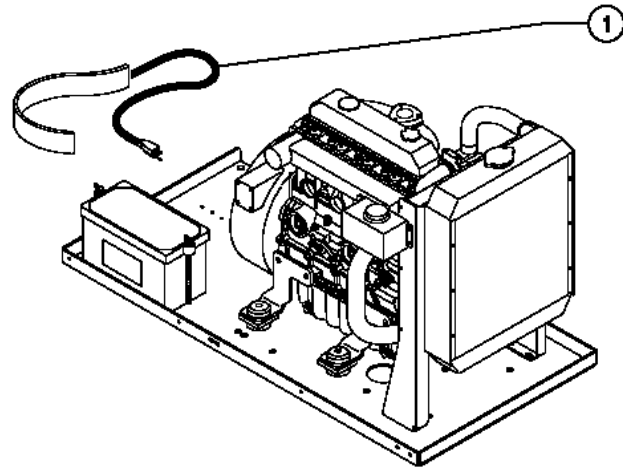

Perkins Diesel Engine